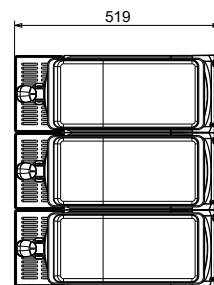

SPM

www.spm.drink-systems.com
infospm@electroluxprofessional.com