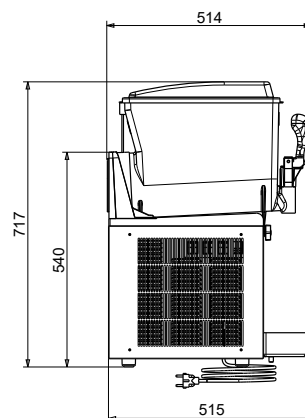

SORBY EVO 3 VASCHE CON CONTROLLO MECCANICO

Elettrico

Tensione di alimentazione	220-240 V / 1 ph / 50 Hz
Potenza installata max:	1 kW
Consumo di corrente:	4.8 Amps
Tipo di spina:	CE-SCHUKO

Informazioni chiave

Numero di vasche:	3
Capacità vasca:	ISO 9001; ISO 14001 lt
Tastiera:	Meccanico
Dimensione, larghezza:	608 mm
Dimensioni, profondità:	515 mm
Dimensioni, altezza:	685 mm
Peso netto:	64 kg
Sistema di raffreddamento:	Aria

Dati refrigerazione

Gas refrigerante:	R290

Certificazioni

L'azienda si riserva il diritto di apportare modifiche ai prodotti senza preavviso

2025.10.15

Fronte

Lato

Alto

SPM

www.spm.drink-systems.com
infospm@electroluxprofessional.com