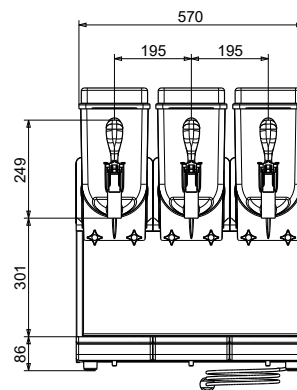

SORBY EVO 3 VASCHE CON CONTROLLO MECCANICO

Elettrico

Tensione di alimentazione	220-240 V / 1 ph / 50 Hz
Potenza installata max:	1 kW
Consumo di corrente:	4.8 Amps
Tipo di spina:	CE-SCHUKO

Informazioni chiave

Numero di vasche:	3
Capacità vasca:	ISO 9001; ISO 14001 lt
Tastiera:	Meccanico
Dimensione, larghezza:	608 mm
Dimensioni, profondità:	515 mm
Dimensioni, altezza:	685 mm
Peso netto:	64 kg
Sistema di raffreddamento:	Aria

Dati refrigerazione

Gas refrigerante:	R290

Certificazioni

L'azienda si riserva il diritto di apportare modifiche ai prodotti senza preavviso

2025.10.15

Fronte

Lato